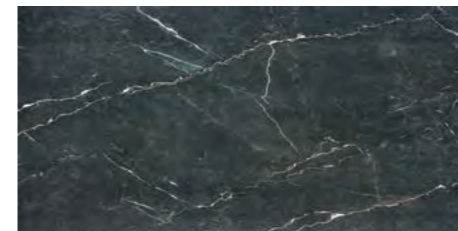

IMPERIUM

PORCELAIN TILE:

IMPERIUM BLACK 60x120 - 133

IMPERIUM BLACK 60x60 - 114

IMPERIUM BLACK 30x120 - 155

ARCADIA 60x120 - 543

SIZE OPTIONS:

60x120